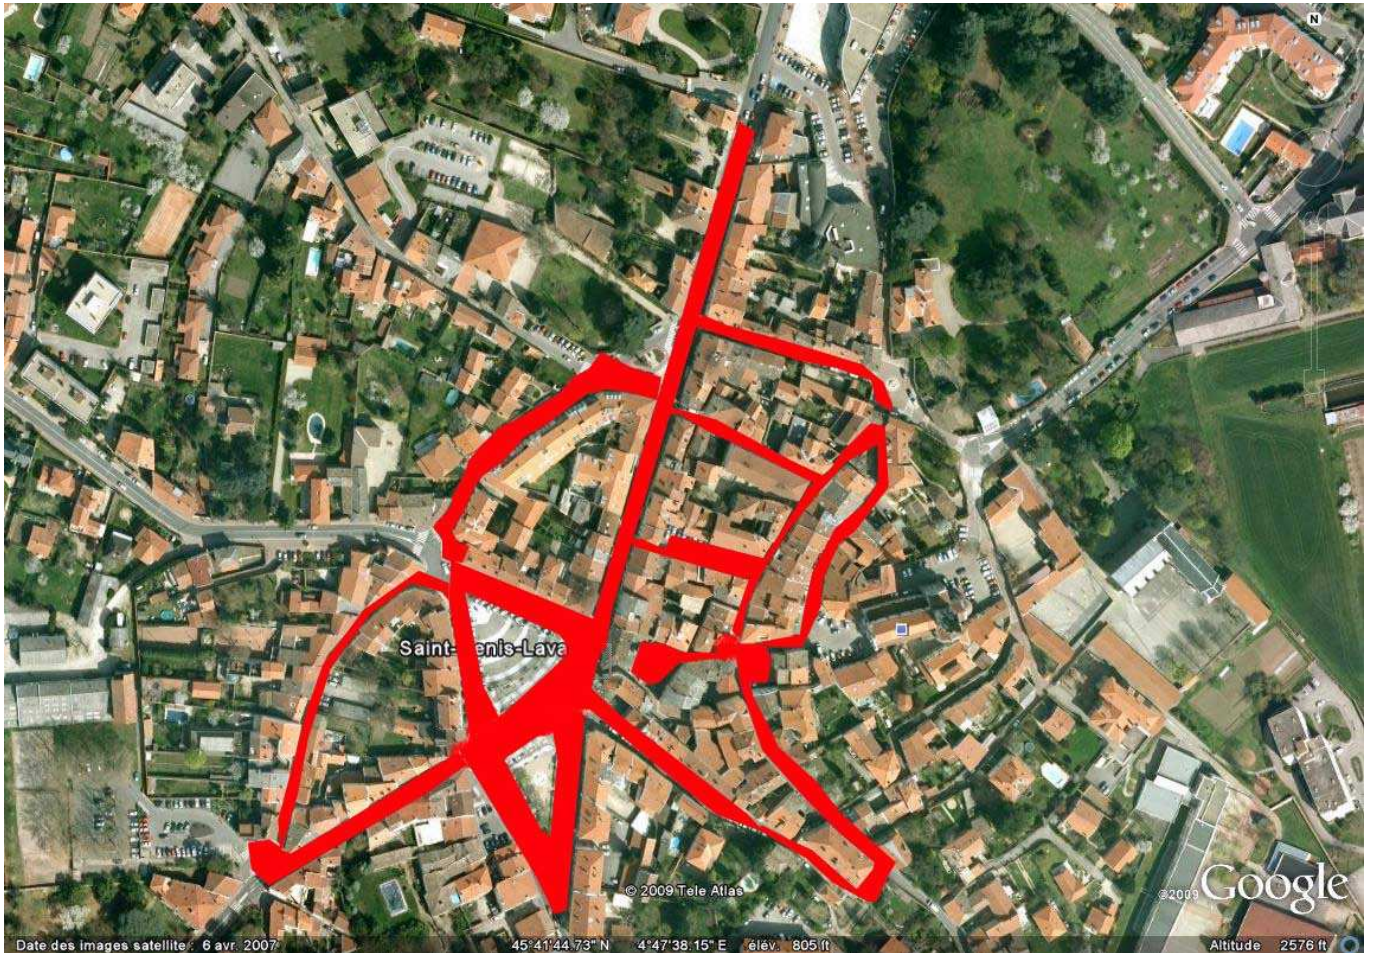

## Les Plans du périmètre de sauvegarde:

### Le centre ville

#### **LISTING DES RUES (secteur centre ville):**

- Avenue Clemenceau
- Rue de la Victoire
- Rue Pierre Penel
- Rue de la Liberté
- Place Anne-Marie Barnoud
- Place Jaboulay
- Place Maréchal Joffre
- Avenue de la République
- Rue des Halles
- Montée de l'Eglise
- Rue de la Ville
- Rue du Docteur Reure
- Petite rue des Collonges
- Rue Louis Archer
- Rue Pierre Fourel
- Avenue Foch

## Plan du périmètre des quartiers relevant du CUCS :