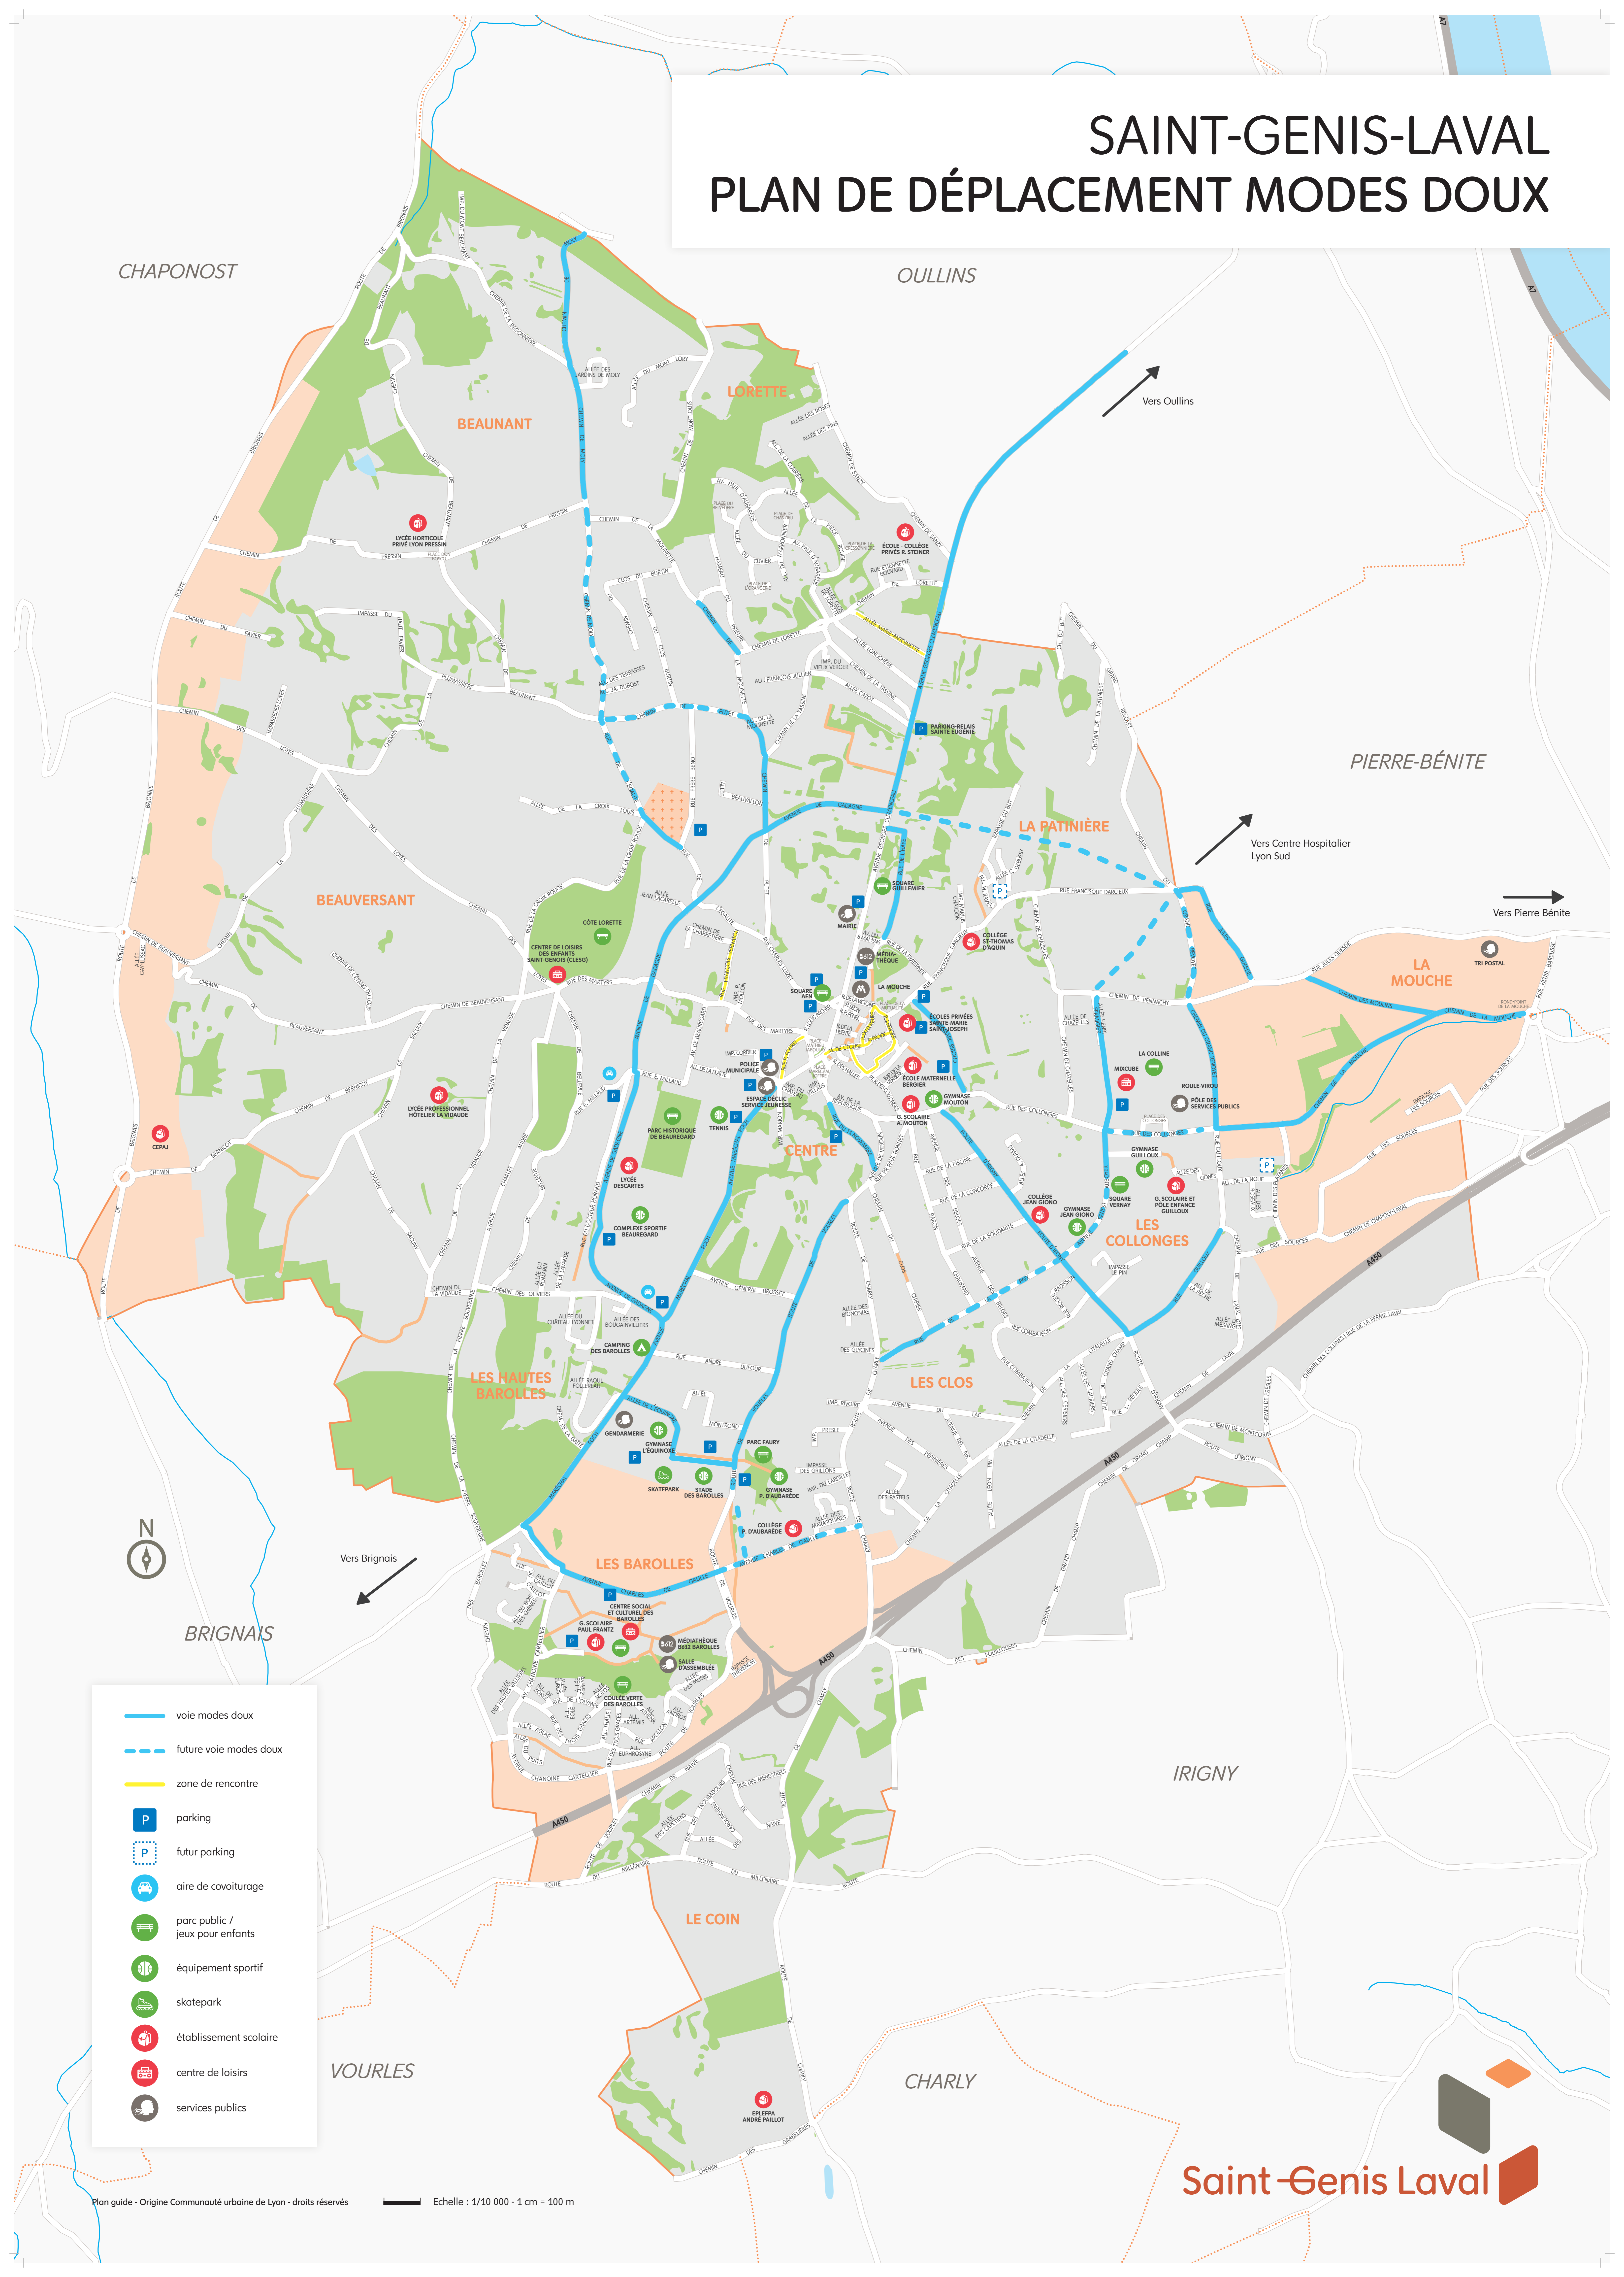

SAINT-GENIS-LAVAL PLAN DE DÉPLACEMENT MODES DOUX

CHAPONOST

OULLINS

PIERRE-BÉNITE

BEAUVERSANT

LA MOUCHE

BRIGNAIS

IRIGNY

VOURLES

CHARLY

- voie modes doux
- - - future voie modes doux
- zone de rencontre
- P parking
- P futur parking
- P aire de covoiturage
- parc public / jeux pour enfants
- équipement sportif
- skatepark
- établissement scolaire
- centre de loisirs
- services publics